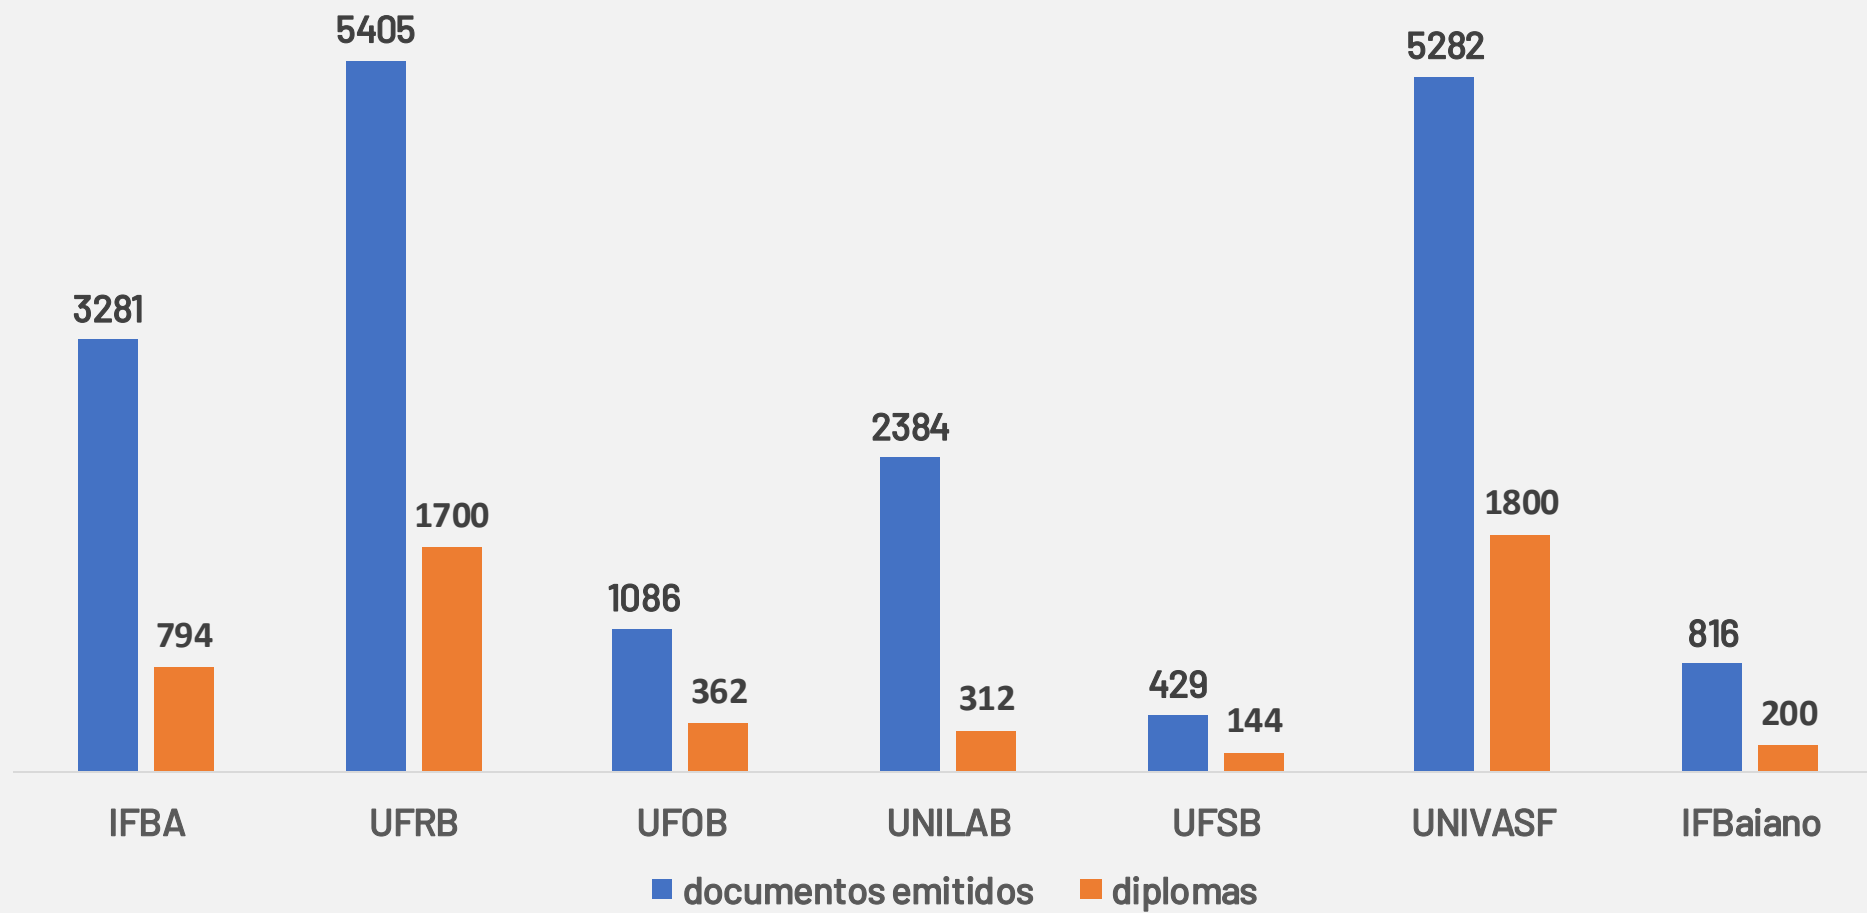

Documentos e diplomas digitais emitidos